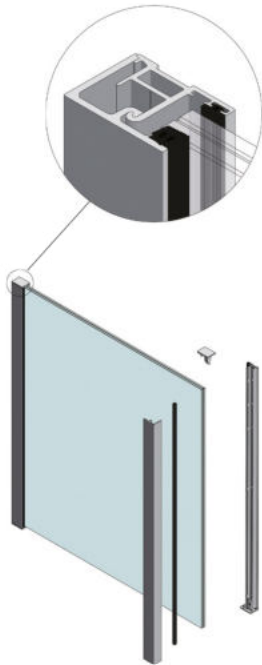

Der Komfort des
OnLevel Flex-Fit-Tools

Für eine schnelle und perfekte Ausrichtung von Glasfüllungen hat OnLevel das praktische Flex-Fit-Tool entwickelt. Mit einer einfachen Handbewegung bestimmen Sie mit diesem Instrument millimetergenau die Einstellung des Glases. Ein Montagevideo finden Sie unter: www.bima.de.

Art. Nr.	Modell
90 03 44	0100

Trans Level Combistool

Art. Nr.	Modell
90 03 45	0100

ONLEVEL - GANZGLASGELÄNDER

Das unsichtbare Geländersystem

Mit der **Absturzsicherung für französische Balkone SKYFORCE** setzt ONLEVEL innovative Maßstäbe. Es ist die erste nahezu unsichtbare Systemlösung und ist leicht und schnell zu montieren. Dadurch vermeiden Sie unnötigen Frust und schaffen kostbare Zeit für sich.

Die schnelle und einfache Montage ist genauso konsequent umgesetzt wie das klassische und zeitlose Design. SKYFORCE ist mit den gängigsten Fensterprofilen kompatibel: Dank der Schiebe-Clip-Technik kann SKYFORCE direkt auf den Fensterrahmen oder dem Mauerwerk montiert werden.

Und das Beste daran ist, dass **mit nur einem Profil alle Glasdicken, -höhen und -breiten abgedeckt werden.**

SKYFORCE - Top Montage - Frontalmontage

Glas-Abmessungen und Befestigungsabstände Top Montage