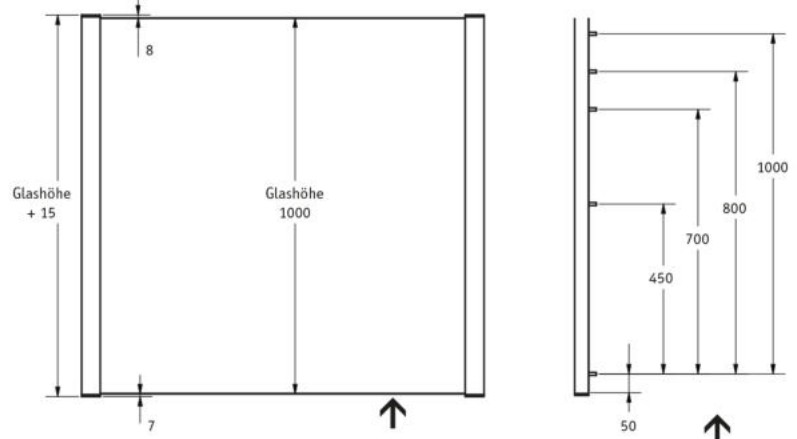

Die schnelle und einfache Montage ist genauso konsequent umgesetzt wie das klassische und zeitlose Design. SKYFORCE ist mit den gängigsten Fensterprofilen kompatibel: Dank der Schiebe-Clip-Technik kann SKYFORCE direkt auf den Fensterrahmen oder dem Mauerwerk montiert werden.

Und das Beste daran ist, dass **mit nur einem Profil alle Glasdicken, -höhen und -breiten abgedeckt werden.**

SKYFORCE - Top Montage - Frontalmontage

Glas-Abmessungen und Befestigungsabstände Top Montage

Skyforce Top Montage - Frontalmontage

Skyforce SLIM - Top Montage, Komplett-Set - extra schlankes System mit nur 37 mm Ansichtsbreite, 2-teilig, für alle Glasprofile, Glashöhe: 1000 mm

Art. Nr.	Aluminium	Glasstärke	Art. Nr.	Aluminium	Glasstärke
90 04 46	unbehandelt	10,0 - 11,0	90 04 50	anodisiert	10,0 - 11,0
90 04 47		12,0 - 13,5	90 04 51		12,0 - 13,5
90 04 48		16,0 - 17,5	90 04 52		16,0 - 17,5
90 04 49	20,0 - 21,0	90 04 53	20,0 - 21,0		