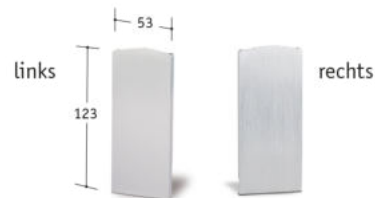

ONLEVEL - GANZGLASGELÄNDER

Außenecke, Modell 3010,
Aluminium

Art. Nr.	VE
90 03 12	1 St.

Innenecke, Modell 3010,
Aluminium

Art. Nr.	VE
90 03 11	1 St.

HINWEIS:

Sollten für ein Objekt höhere Belastungsanforderungen erfüllt werden müssen (> 2,5 kN), setzen Sie sich einfach mit unserer Technikabteilung in Verbindung. Wir beraten Sie gerne.

Endstücke für Glasprofil,
Modell 3010, Aluminium

Art. Nr.	Seite	VE
90 03 13	links	1 St.
90 03 14	rechts	

* Fracht ab 3 m kostenpflichtig

Abdeckprofil Modell 8010,
Aluminium natur, für alle Glasprofile

Art. Nr.	Länge	d	VE
90 03 76	5000 mm*	3 mm	1 St.
90 03 77		10 mm	
90 03 78		15 mm	
90 03 79		20 mm	
90 03 80		120 mm	