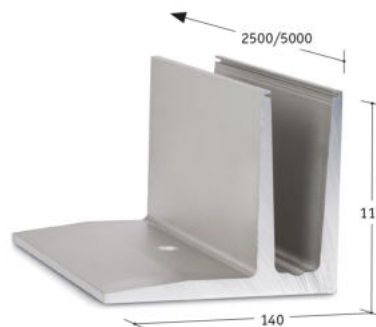

* Bei Profillängen von mehr als 3000 mm bitte Lieferzeiten & Frachtkosten erfragen.
Keine Abholung möglich, nur Direktversand ab Werk.

Ganzglasgeländersystem

Trans Level 30 für Bodenmontage (1,0 kN)

- Schlankes, stilvolles Design, wartungsarmes System
- Entwässerungsöffnungen*
- Anschluss-Abdeckprofil (optional)*
- für Außen- und Innenbereich geeignet

* Erläuterungen siehe Seite 86

Glasprofil Modell 3010, Trans Level 30
für Bodenmontage, Aluminium

* Fracht ab 3 m
kostenpflichtig

Art. Nr.	Länge	VE
90 03 10	2500 mm	1 St.
90 03 54	5000 mm*	1 St.

System Trans Level 30 - Bodenmontage