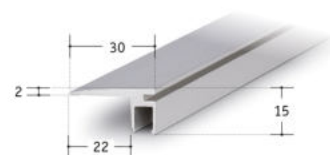

Abdeckung Bodenanschluss Modell 8110,
Aluminium, Breite: 20 mm

Art. Nr.	Länge	VE
90 03 81	5000 mm*	1 St.

Trans Level Flex-Fit-Satz, 1.0 kN,
für Länge 2,5 / 5,0 / 25,0 m, schwarz, bestehend aus:

- 2 / 4 / 20 x Gummileisten (schwarz)
- 8 / 16 / 80 x Kunststoff-L-Profilen
- 8 / 16 / 80 x Kunststoffkeilen