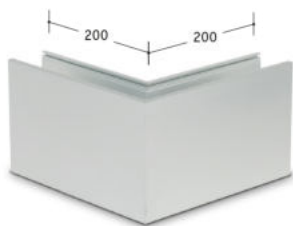

Innenecke, Modell 3010,
Aluminium

System Trans Level 30 - Bodenmontage

ONLEVEL - GANZGLASGELÄNDER

Außenecke, Modell 3010,
Aluminium

Art. Nr.	VE
90 03 12	1 St.