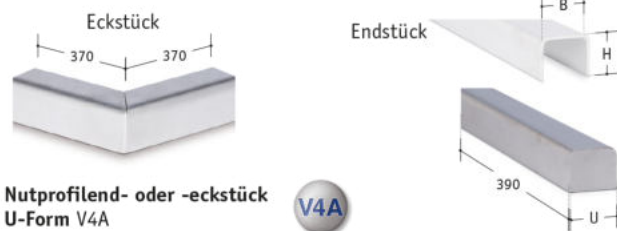

Art. Nr.	Modell	Länge	für Glasstärke
90 03 82	0525	25 m	12,76
90 03 83			17,52
90 03 84			21,52

Nutprofil V4A & Flex-Fit Zubehör

ONLEVEL - GANZGLASGELÄNDER

Alle Maßangaben sind Zirk-Maße.
Irrtümer und technische Änderungen vorbehalten.
Stand 10-2021

* Fracht ab 3 m
kostenpflichtig

Nutprofil U-Form V4A,
Länge 4000 mm*

Art. Nr.	Modell	Maße	Nut (B x H)
83 02 15	2114	26 x 20	22 x 18
83 00 76		30 x 25	26 x 23

Gummieinlage für Nutprofil,
Länge 4000 mm

Art. Nr.	Modell	Maße	für Glasstärke
83 02 16	6526	22 x 16	11,5 - 13,5
83 02 17		22 x 16	16,0 - 17,5
83 00 77	6530	26 x 21	11,5 - 13,5
83 00 78		26 x 21	16,0 - 17,5
83 00 79		26 x 21	20,0 - 21,5