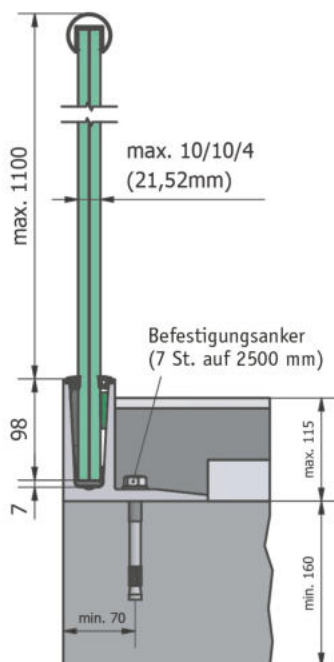

* Bei Profillängen von mehr als 3000 mm bitte Lieferzeiten & Frachtkosten erfragen.
Keine Abholung möglich, nur Direktversand ab Werk.

Ganzglasgeländersystem

Trans Level 30 für Bodenmontage (1,0 kN)

- Schlankes, stilvolles Design, wartungsarmes System
- Entwässerungsöffnungen*
- Anschluss-Abdeckprofil (optional)*
- für Außen- und Innenbereich geeignet

* Erläuterungen siehe Seite 86

Glasprofil Modell 3010, Trans Level 30
für Bodenmontage, Aluminium

* Fracht ab 3 m
kostenpflichtig

Art. Nr.	Länge	VE
90 03 10	2500 mm	1 St.
90 03 54	5000 mm*	1 St.

System Trans Level 30 - Bodenmontage

- 2 / 4 / 20 x Gummileisten (schwarz)
- 8 / 16 / 80 x Kunststoff-L-Profilen
- 8 / 16 / 80 x Kunststoffkeilen

Art. Nr.	Modell	Länge	für Glasstärke
90 03 36	0502	2,5 m	12,76
90 03 37			17,52
90 03 38			21,52
90 03 63	0505	5,0 m	12,76
90 03 64			17,52
90 03 65			21,52

* Fracht ab 3 m
kostenpflichtig

Nutprofil U-Form V4A,
Länge 4000 mm*

Art. Nr.	Modell	Maße	Nut (B x H)
83 02 15	2114	26 x 20	22 x 18
83 00 76		30 x 25	26 x 23

Gummieinlage für Nutprofil,
Länge 4000 mm

Art. Nr.	Modell	Maße	für Glasstärke
83 02 16	6526	22 x 16	11,5 - 13,5
83 02 17		22 x 16	16,0 - 17,5
83 00 77	6530	26 x 21	11,5 - 13,5
83 00 78		26 x 21	16,0 - 17,5
83 00 79		26 x 21	20,0 - 21,5