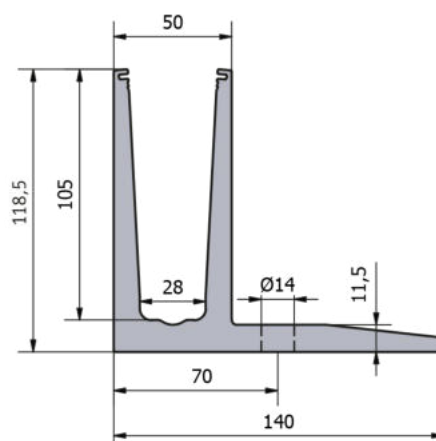

* Bei Profillängen von mehr als 3000 mm bitte Lieferzeiten & Frachtkosten erfragen.
Keine Abholung möglich, nur Direktversand ab Werk.

Ganzglasgeländersystem

Trans Level 30 für Bodenmontage (1,0 kN)

- Schlankes, stilvolles Design, wartungsarmes System
- Entwässerungsöffnungen*
- Anschluss-Abdeckprofil (optional)*
- für Außen- und Innenbereich geeignet

* Erläuterungen siehe Seite 86

Glasprofil Modell 3010, Trans Level 30
für Bodenmontage, Aluminium

* Fracht ab 3 m
kostenpflichtig

Art. Nr.	Länge	VE
90 03 10	2500 mm	1 St.
90 03 54	5000 mm*	1 St.

System Trans Level 30 - Bodenmontage

- 2 / 4 / 20 x Gummileisten (schwarz)
- 8 / 16 / 80 x Kunststoff-L-Profilen
- 8 / 16 / 80 x Kunststoffkeilen

Art. Nr.	Modell	Länge	für Glasstärke
90 03 36	0502	2,5 m	12,76
90 03 37			17,52
90 03 38			21,52
90 03 63	0505	5,0 m	12,76
90 03 64			17,52
90 03 65			21,52

* Fracht ab 3 m
kostenpflichtig

Nutprofil U-Form V4A,
Länge 4000 mm*

Art. Nr.	Modell	Maße	Nut (B x H)
83 02 15	2114	26 x 20	22 x 18
83 00 76		30 x 25	26 x 23

Gummieinlage für Nutprofil,
Länge 4000 mm

Art. Nr.	Modell	Maße	für Glasstärke
83 02 16	6526	22 x 16	11,5 - 13,5
83 02 17		22 x 16	16,0 - 17,5
83 00 77	6530	26 x 21	11,5 - 13,5
83 00 78		26 x 21	16,0 - 17,5
83 00 79		26 x 21	20,0 - 21,5