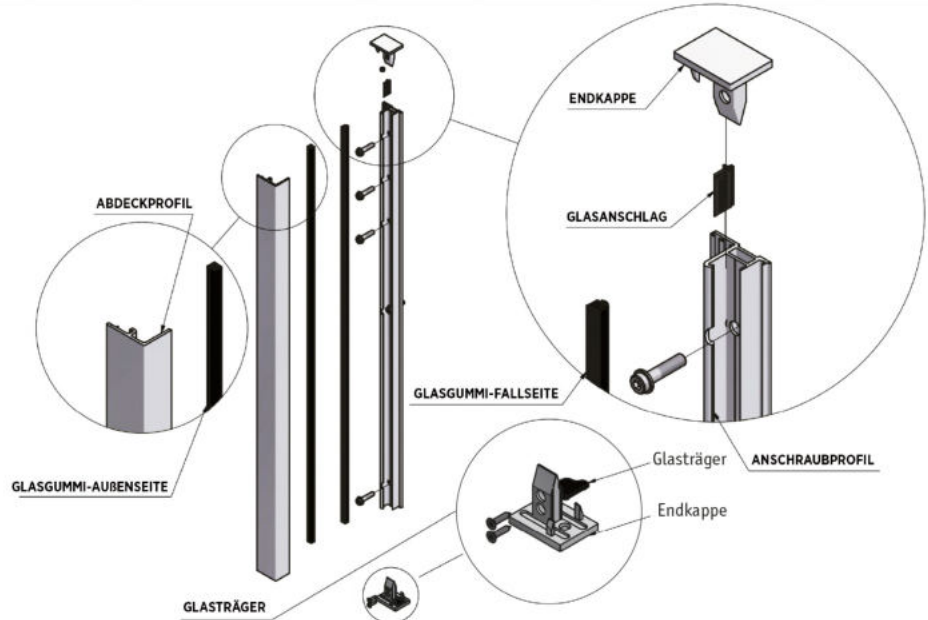

Der Komfort des
OnLevel Flex-Fit-Tools

Für eine schnelle und perfekte Ausrichtung von Glasfüllungen hat OnLevel das praktische Flex-Fit-Tool entwickelt. Mit einer einfachen Handbewegung bestimmen Sie mit diesem Instrument millimetergenau die Einstellung des Glases. Ein Montagevideo finden Sie unter: www.bima.de.

Art. Nr.	Modell
90 03 44	0100

Trans Level Combistool

Art. Nr.	Modell
90 03 45	0100

ONLEVEL - GANZGLASGELÄNDER

Das unsichtbare Geländersystem

Mit der **Absturzsicherung für französische Balkone SKYFORCE** setzt ONLEVEL innovative Maßstäbe. Es ist die erste nahezu unsichtbare Systemlösung und ist leicht und schnell zu montieren. Dadurch vermeiden Sie unnötigen Frust und schaffen kostbare Zeit für sich.

Die schnelle und einfache Montage ist genauso konsequent umgesetzt wie das klassische und zeitlose Design. SKYFORCE ist mit den gängigsten Fensterprofilen kompatibel: Dank der Schiebe-Clip-Technik kann SKYFORCE direkt auf den Fensterrahmen oder dem Mauerwerk montiert werden.

Und das Beste daran ist, dass **mit nur einem Profil alle Glasdicken, -höhen und -breiten abgedeckt werden.**

SKYFORCE - Top Montage - Frontalmontage

Glas-Abmessungen und Befestigungsabstände Top Montage