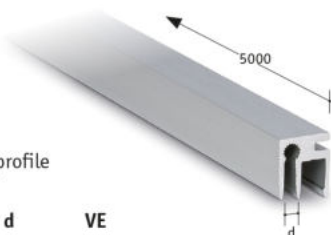

* Erläuterungen siehe Seite 86

Glasprofil Modell 3010, Trans Level 30
für Bodenmontage, Aluminium

* Fracht ab 3 m
kostenpflichtig

Art. Nr.	Länge	VE
90 03 10	2500 mm	1 St.
90 03 54	5000 mm*	1 St.

System Trans Level 30 - Bodenmontage

ONLEVEL - GANZGLASGELÄNDER

Außenecke, Modell 3010,
Aluminium

Art. Nr.	VE
90 03 12	1 St.

Innenecke, Modell 3010,
Aluminium

Art. Nr.	VE
90 03 11	1 St.

HINWEIS:

Sollten für ein Objekt höhere Belastungsanforderungen erfüllt werden müssen (> 2,5 kN), setzen Sie sich einfach mit unserer Technikabteilung in Verbindung. Wir beraten Sie gerne.

Endstücke für Glasprofil,
Modell 3010, Aluminium

Art. Nr.	Seite	VE
90 03 13	links	1 St.
90 03 14	rechts	

* Fracht ab 3 m kostenpflichtig

Abdeckprofil Modell 8010,
Aluminium natur, für alle Glasprofile

Art. Nr.	Länge	d	VE
90 03 76	5000 mm*	3 mm	1 St.
90 03 77		10 mm	
90 03 78		15 mm	
90 03 79		20 mm	
90 03 80		120 mm	

* Fracht ab 3 m kostenpflichtig

Abdeckung Bodenanschluss Modell 8110,
Aluminium, Breite: 20 mm

Art. Nr.	Länge	VE
90 03 81	5000 mm*	1 St.

Trans Level Flex-Fit-Satz, 1.0 kN,
für Länge 2,5 / 5,0 / 25,0 m, schwarz, bestehend aus: