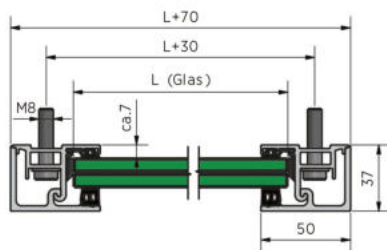

Die schnelle und einfache Montage ist genauso konsequent umgesetzt wie das klassische und zeitlose Design. SKYFORCE ist mit den gängigsten Fensterprofilen kompatibel: Dank der Schiebe-Clip-Technik kann SKYFORCE direkt auf den Fensterrahmen oder dem Mauerwerk montiert werden.

Und das Beste daran ist, dass **mit nur einem Profil alle Glasdicken, -höhen und -breiten abgedeckt werden.**

SKYFORCE - Top Montage - Frontalmontage

Glas-Abmessungen und Befestigungsabstände Top Montage

Skyforce Top Montage - Frontalmontage

Skyforce SLIM - Top Montage, Komplett-Set - extra schlankes System mit nur 37 mm Ansichtsbreite, 2-teilig, für alle Glasprofile, Glashöhe: 1000 mm

Art. Nr.	Aluminium	Glasstärke	Art. Nr.	Aluminium	Glasstärke
90 04 46	unbehandelt	10,0 - 11,0	90 04 50	anodisiert	10,0 - 11,0
90 04 47		12,0 - 13,5	90 04 51		12,0 - 13,5
90 04 48		16,0 - 17,5	90 04 52		16,0 - 17,5
90 04 49	20,0 - 21,0	90 04 53	20,0 - 21,0		