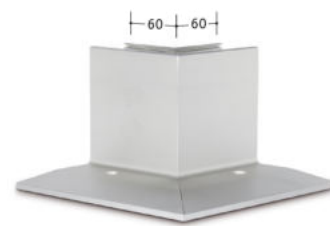

Art. Nr.	VE
90 03 11	1 St.

HINWEIS:

Sollten für ein Objekt höhere Belastungsanforderungen erfüllt werden müssen (> 2,5 kN), setzen Sie sich einfach mit unserer Technikabteilung in Verbindung. Wir beraten Sie gerne.