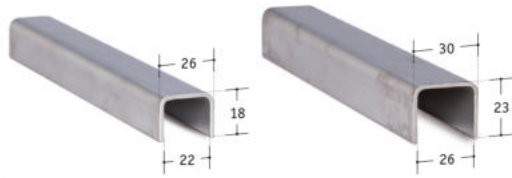

* Fracht ab 3 m kostenpflichtig

Abdeckung Bodenanschluss Modell 8110,
Aluminium, Breite: 20 mm

Art. Nr.	Länge	VE
90 03 81	5000 mm*	1 St.

Trans Level Flex-Fit-Satz, 1.0 kN,
für Länge 2,5 / 5,0 / 25,0 m, schwarz, bestehend aus:

- 2 / 4 / 20 x Gummileisten (schwarz)
- 8 / 16 / 80 x Kunststoff-L-Profilen
- 8 / 16 / 80 x Kunststoffkeilen

Art. Nr.	Modell	Länge	für Glasstärke
90 03 36	0502	2,5 m	12,76
90 03 37			17,52
90 03 38			21,52
90 03 63	0505	5,0 m	12,76
90 03 64			17,52
90 03 65			21,52

Art. Nr.	Modell	Länge	für Glasstärke
90 03 82	0525	25 m	12,76
90 03 83			17,52
90 03 84			21,52

Nutprofil V4A & Flex-Fit Zubehör

ONLEVEL - GANZGLASGELÄNDER

Alle Maßangaben sind Zirk-Maße.
Irrtümer und technische Änderungen vorbehalten.
Stand 10-2021

* Fracht ab 3 m
kostenpflichtig

Nutprofil U-Form V4A,
Länge 4000 mm*

Art. Nr.	Modell	Maße	Nut (B x H)
83 02 15	2114	26 x 20	22 x 18
83 00 76		30 x 25	26 x 23

Gummieinlage für Nutprofil,
Länge 4000 mm

Art. Nr.	Modell	Maße	für Glasstärke
83 02 16	6526	22 x 16	11,5 - 13,5
83 02 17		22 x 16	16,0 - 17,5
83 00 77	6530	26 x 21	11,5 - 13,5
83 00 78		26 x 21	16,0 - 17,5
83 00 79		26 x 21	20,0 - 21,5