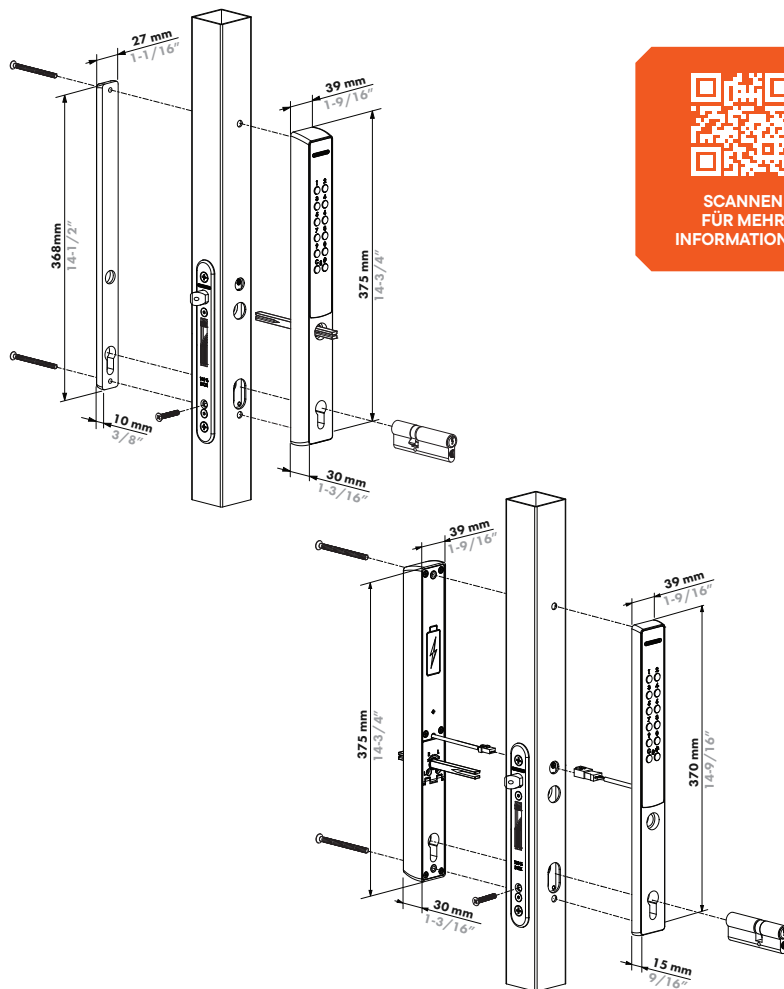

Dank des energieeffizienten Designs von Vera lässt sich jedes Tor ganz einfach mit einer Zugangskontrolle ausstatten - der Wartungsaufwand ist minimal.

Zugangscodes können einfach hinzugefügt, geändert oder entfernt werden, einschließlich Codes zur dauerhaften Öffnung Ihrer Toranlage.

Für unser FORTY-, FIFTY-, SIXTY- und EIGHTYLOCK.

Mehr entdecken: locinox.com | help@locinox.com

SCANNEN
FÜR MEHR
INFORMATIONEN

LOCINOX

Vera

Batteriebetriebenes Codeschloss

Mit VERA, einem batteriebetriebenen Codeschloss für Tore mit Einsteckschlössern (FORTY-, FIFTY-, SIXTY- oder EIGHTYLOCK), können Sie ganz einfach eine Zugangskontrolle für Personentore einrichten.

- Extrem robuste und vandalismussichere Konstruktion
- Unterstützt Codes für Daueröffnung und freien Ausgang
- Wetterfeste und LED-beleuchtete elektronische Codetastatur
- Möglichkeit, mit verschiedenen Eingangs- und Ausgangscodes zu arbeiten
- Blinklicht bei schwacher Batterie
- Schnelle und einfache Installation
- Kombinierbar mit SFKU-V Anschlägen

Merkmale

Konfigurationen	Beidseitig oder einseitig mit Abdeckplatte
Torprofilgröße	Für Profiltiefen von 40, 50 und 60 mm
Gehäuse	Aluminiumgehäuse Schwarz: pulverbeschichtet Silber: eloxiert
Zylinder	Euro-Profilzylinder (im Lieferumfang enthalten)
Codes	Bis zu 100 Codes Codes mit 4-8 Ziffern
Stromversorgung	Batteriepack (im Lieferumfang enthalten)
Befestigung	Schrauben durch das Torprofil
Anpassbarkeit	für links- und rechtsöffnende Tore
Witterungsbeständigkeit	IP66
Farbe	Schwarz und Silber
Garantie	2 Jahre
Batterielebensdauer	150.000 Schließzyklen